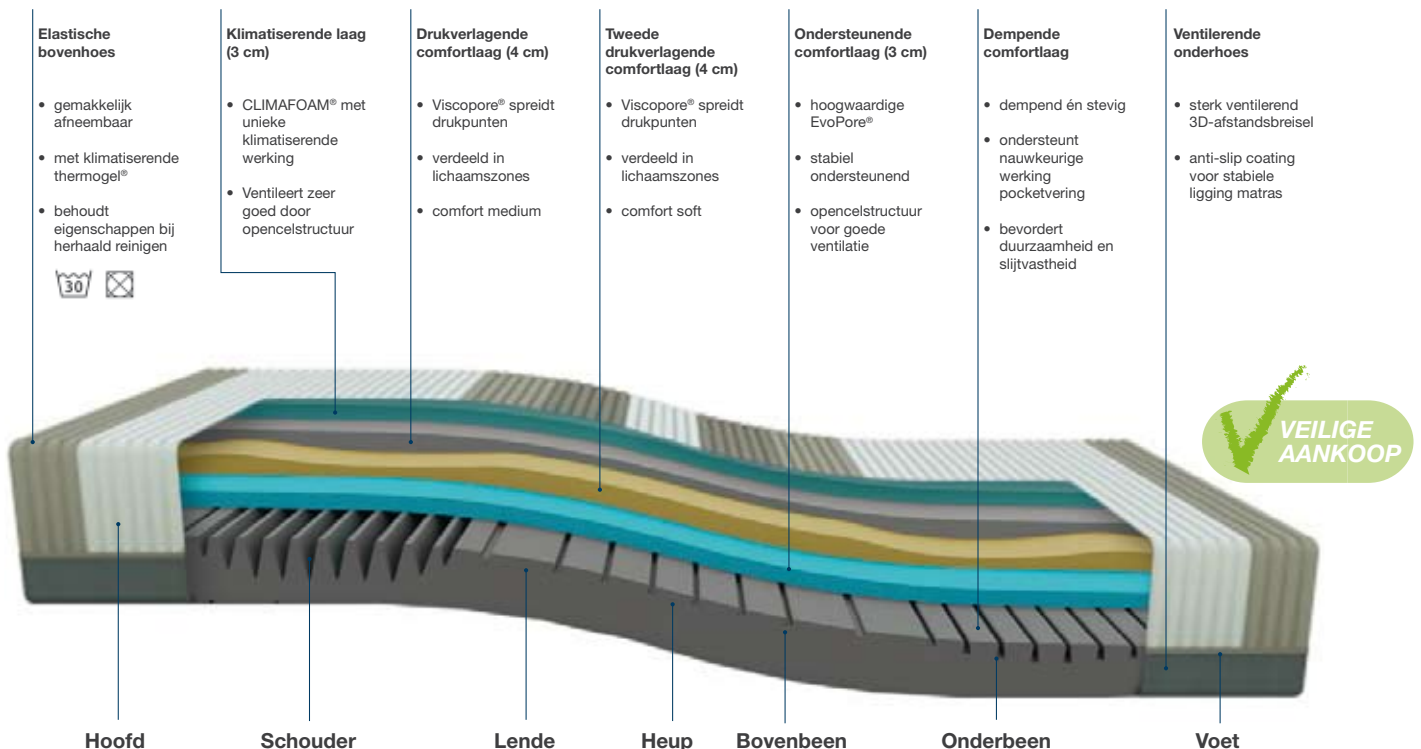

Stralingsvrij slapen

Op het gebied van slaapcomfort is het een feit dat ergonomie, drukverdeling en ventilatie van cruciaal belang zijn voor een goede nachtrust. Maar ultiem slaapcomfort is volgens ClimaComfort veel meer dan dat. Temperatuurschommelingen kunnen uw nachtrust voelbaar verstoren. Maar ook zaken die niet direct zicht- of voelbaar zijn, zoals elektromagnetische straling, hebben invloed op uw slaapritme. Elektromagnetische straling heeft soms zelfs migraine, slapeloosheid, vermoeidheid en hormonale problemen tot gevolg. In een gemiddeld huishouden is er steeds meer apparatuur aanwezig die schadelijke straling afgeeft. Metalen in pocketveer matrassen geleiden, versterken en slaan straling op. Het is daarom belangrijk om bij de aanschaf van een matras goed op de materiaalkeuze te letten.

Bij ClimaComfort vinden wij dat een goede en gezonde nachtrust vanzelfsprekend moet zijn. Daarom vindt u in onze matrassen innovatieve materialen die géén straling geleiden óf opslaan. Geeft u de voorkeur aan een veringsmatras dat is afgestemd op uw slaaphouding of lichaamsbouw én wilt u zorgeloos en optimaal van uw nachtrust kunnen genieten?

De basis van elk ClimaComfort matras

Slaapcomfort door ergonomische zone-indeling

ClimaComfort heeft naar voorkeur, slaapgewoonte, postuur en conditie een matras voor ultiem slaapcomfort.

Ieder matras heeft een gezonde kern voor ergonomische ondersteuning en daar boven een klimatiserende toplaag.

Alle modellen hebben dezelfde hoogte en zijn daardoor ideaal om naast elkaar te gebruiken. ClimaComfort matrassen zijn geschikt voor vrijwel iedereen die zorgeloos wil genieten van een optimaal slaapklimaat. U hebt daarnaast ook geen omkijken naar uw matras. Het matras hoeft namelijk niet periodiek omgedraaid te worden, zoals bij veel andere matrassen wel het geval is. Lekker makkelijk!